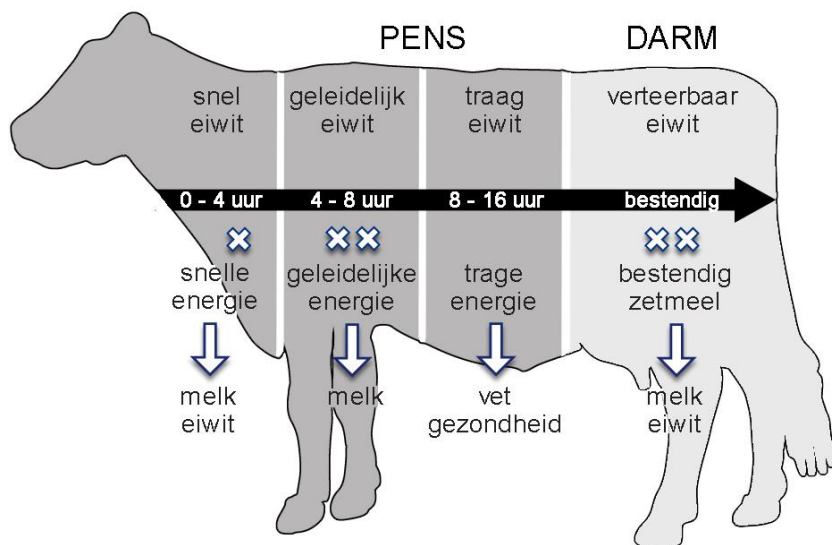

Verteringseigenschappen: