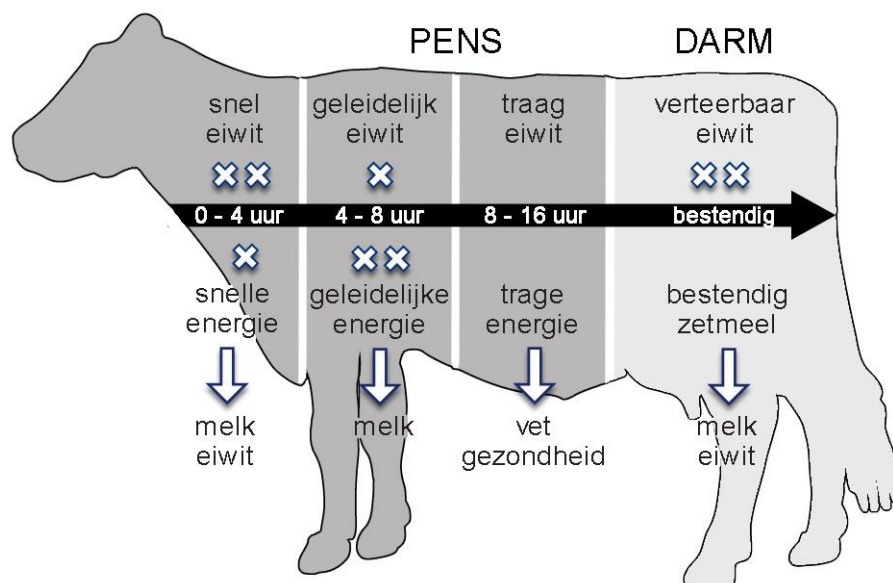

Samenstelling:

DS	260 g/kg	RE	277 g/kg ds	P	7,9 g/kg ds
VEM	1177 g/kg ds	RVET	69 g/kg ds	K	14,5 g/kg ds
VEVI	1281 g/kg ds	RC	44 g/kg ds	Na	9,2 g/kg ds
DVE	138 g/kg ds	RAS	74 g/kg ds	Mg	2,2 g/kg ds
OEB	90 g/kg ds	SUI	136 g/kg ds	Ca	2,0 g/kg ds
FOS	533 g/kg ds	ZET	35 g/kg ds		
		BZET	3 g/kg ds		

* De samenstelling van onze producten zijn gemiddelde waarden. Er kan echter een natuurlijke variatie in de samenstelling voorkomen.

Voedertechisch:

RUPRO+ past uitstekend bij maïskuilen, eiwitarmere graskuilen en wanneer pensenergie en/of penseiwit aangevuld dienen te worden. RUPRO+ is zeer smakelijk, waardoor de drogestofopname stijgt. RUPRO+ combineert snel en traag eiwit in één product. Omdat meerdere producten worden gecombineerd, bespaart RUPRO+ arbeid en silicapaciteit. Met RUPRO+ kunt u uw ruwvoer aanvullen en krachtvoer vervangen, waardoor u lagere voerkosten kunt realiseren.

Melkvee	4 – 12	kg product per dier per dag
Vleesvee	4 – 12	kg product per dier per dag
Jongvee	2 – 6	kg product per dier per dag
Geiten	1 – 3	kg product per dier per dag
Schape	1 – 4	kg product per dier per dag

Verteringseigenschappen: